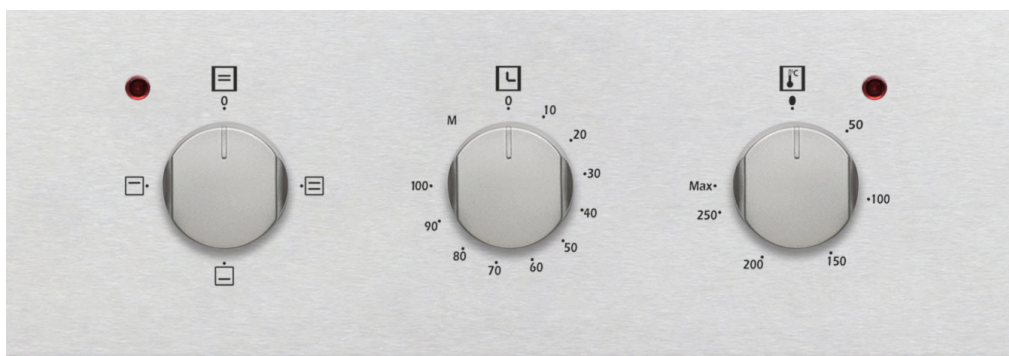

Luz interior

CARACTERÍSTICAS

Tipo	Eléctrico	
Capacidad	76	L
Eficiencia energética	A	
Protección IEC	Clase I	
N° programas	3	
Sistema de control	Electrónico	
Tipo mandos	Estándar	
Tipo termostato	Electrónico	
Tipo temporizador	Electrónico	
Color	Frontal	Inox
	Puerta	Cristal negro
	Tirador	Inox
	Mandos	Inox
Material cavidad horno	Esmaltado	
Luz interior	Halógena (recambiable)	
Cristal en puerta	Doble (extraíble)	

DIMENSIONES Y PESO

Dimensión horno A1 x An x F	595 x 595 x 575	mm
Profundidad tirador	45	mm
Dimensión encastre A1 x An x F	590/600 x 560/580 x 555	mm
Peso neto	26,56	kg

Horno eléctrico 60cm

AHE1100X

Código EAN: 8.436.545.163.696

Color: Inox

Dimensiones: 595 x 595 x 575

PROGRAMAS

Arriba + abajo

Abajo

Arriba

FUNCIONES

Luz interior