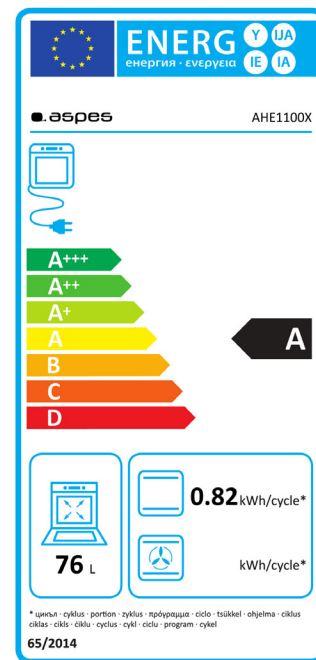

Horno eléctrico 60cm

AHE1100X

Código EAN: 8.436.545.163.696

Color: Inox

Dimensiones: 595 x 595 x 575

76L Capacidad

3 N° programas

Control electrónico

Luz interior

CARACTERÍSTICAS

Tipo	Eléctrico	
Capacidad	76	L
Eficiencia energética	A	
Protección IEC	Clase I	
N° programas	3	
Sistema de control	Electrónico	
Tipo mandos	Estándar	
Tipo termostato	Electrónico	
Tipo temporizador	Electrónico	
Color	Frontal	Inox
	Puerta	Cristal negro
	Tirador	Inox
	Mandos	Inox
Material cavidad horno	Esmaltado	
Luz interior	Halógena (recambiable)	
Cristal en puerta	Doble (extraíble)	

RENDIMIENTO

Consumo de energía	Convencional	0,82	kWh/ciclo
	Ventilación forzada	-	kWh/ciclo
Potencia resistencias	Superior	1200	W
	Inferior	1100	W
Potencia total	2300		W
Potencia Luz	25		W
Luminancia	100 - 250		lm
Voltaje	230		V
Frecuencia	50		Hz

Color: Inox

Dimensiones: 595 x 595 x 575

PROGRAMAS

Arriba + abajo

Abajo

Arriba

FUNCIONES

Luz interior