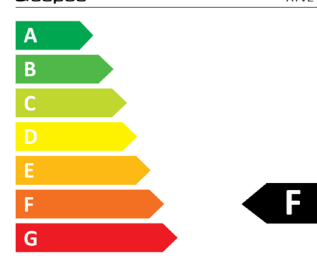

Televisión 24"

ATV24

Código EAN: 8.436.545.202.968

Color: Negro

Dimensiones: 365 x 549 x 156

24" Tamaño

HD Resolución

21 kWh/1000h

Modo clonación

Modo Hotel

2019/2013

CARACTERÍSTICAS

Tipo de panel	24"	
Color	Negro	
Tipo de base	2 Patas	
Luminancia	180	cd/m2
Máx. resolución de imagen	HD	
	1366 x 768	
Angulo de visión	176°	
Eficiencia energética	F	