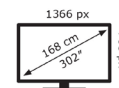

Televisión 24"

ATV24

Código EAN: 8.436.545.202.968

Color: Negro

Dimensiones: 365 x 549 x 156

24" Tamaño

HD Resolución

21 kWh/1000h

Modo clonación

Modo Hotel

2019/2013

CARACTERÍSTICAS

Tipo de panel	24"	
Color	Negro	
Tipo de base	2 Patas	
Luminancia	180	cd/m2
Máx. resolución de imagen	HD	
	1366 x 768	
Angulo de visión	176°	
Eficiencia energética	F	

Televisión 24"

ATV24

Código EAN: 8.436.545.202.968

Color: Negro

Dimensiones: 365 x 549 x 156

DIMENSIONES Y PESO

Dimensión de producto	Con soporte	365 x 549 x 156	mm
	Sin soporte	327 x 549 x 67	mm
Montaje estándar VESA		75 x 75	mm
Peso		2,2	kg