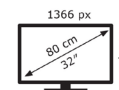

CARACTERÍSTICAS

Tipo de panel	32"LED	
Tipo de base	2 Patas	
Luminancia	250	cd/m2
Máx. resolución de imagen	HD Ready	
	1366 x 768	
Angulo de visión	178°	
Eficiencia energética	F	
Procesador	CPU	Quad core
	GPU	Mali 470MP
Memoria interna	RAM	1,5GB Interno
	ROM	8GB

CONECTIVIDAD

Ethernet (10/100 M)	Wifi interno
Sistema Android 9.0	

SINTONIZADOR

DVB-C	DVB-T	DVB-T2
DVB-S	DVB-S2	ATV

APPS COMPATIBLES

Preinstalado	App Store, Weather, Miracast
Vídeo y música	Netflix, Amazon Prime, Movistar+, Orange TV, HBO, Disney+, Mitele, Atresplayer, YouTube, Twitch, Rakuten TV y Spotify.
Redes sociales	Facebook
Navegador web	Google Chrome y Mozilla Firefox
Conectividad	Kodi, VLC
Herramientas	Google Play Store
Explorador ficheros USB	Sí

FUNCIONES

Filtro Comb	Desentrelazado (3D)
Mejora de señal débil	Reducción de ruido
Ahorro de energía	Botón de encendido
Modo hotel	Reproducción contenido USB

LENGUAJES

31	Albanés, alemán, árabe, búlgaro, bosnio, checo, croata, danés, eslovaco, esloveno, español, estonio, francés, griego, holandés, húngaro, inglés, italiano, letón, lituano, etc.