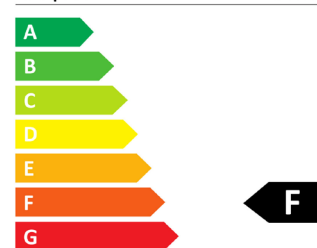

Televisión 32"

ATV32SM

Código EAN: 8.436.545.203.033

Color: Negro

Dimensiones: 479 x 732 x 201,6

Apps destacadas

32" Tamaño

HD Resolución

SMART TV Smart TV

Android 9.0

Función Miracast

Modo Hotel

31 kWh/1000h

CARACTERÍSTICAS

Tipo de panel	32"LED	
Tipo de base	2 Patas	
Luminancia	250	cd/m2
Máx. resolución de imagen	HD Ready	
	1366 x 768	
Angulo de visión	178°	
Eficiencia energética	F	
Procesador	CPU	Quad core
	GPU	Mali 470MP
Memoria interna	RAM	1,5GB Interno
	ROM	8GB