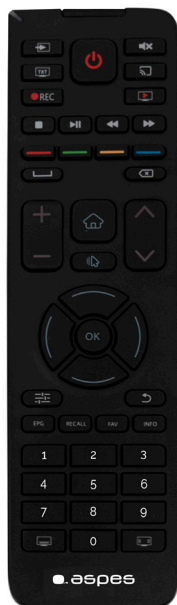

Televisión 32"

ATV32SM

Código EAN: 8.436.545.203.033

Color: Negro

Dimensiones: 479 x 732 x 201,6

Apps destacadas

32" Tamaño

HD Resolución

SMART TV Smart TV

Android 9.0

Función Miracast

Modo Hotel

31 kWh/1000h

CARACTERÍSTICAS

Tipo de panel	32"LED	
Tipo de base	2 Patas	
Luminancia	250	cd/m2
Máx. resolución de imagen	HD Ready	
	1366 x 768	
Angulo de visión	178°	
Eficiencia energética	F	
Procesador	CPU	Quad core
	GPU	Mali 470MP
Memoria interna	RAM	1,5GB Interno
	ROM	8GB

FUNCIONES

Filtro Comb	Desentrelazado (3D)
Mejora de señal débil	Reducción de ruido
Ahorro de energía	Botón de encendido
Modo hotel	Reproducción contenido USB

LENGUAJES

31	Albanés, alemán, árabe, búlgaro, bosnio, checo, croata, danés, eslovaco, esloveno, español, estonio, francés, griego, holandés, húngaro, inglés, italiano, letón, lituano, etc.
----	---

Televisión 32"

ATV32SM

Código EAN: 8.436.545.203.033

Color: Negro

Dimensiones: 479 x 732 x 201,6

DIMENSIONES Y PESO

Dimensión de producto	Con soporte	479 x 732 x 201,6	mm
	Sin soporte	435 x 732 x 87	mm
Montaje estándar VESA		150 x 200	mm
Peso		4	kg